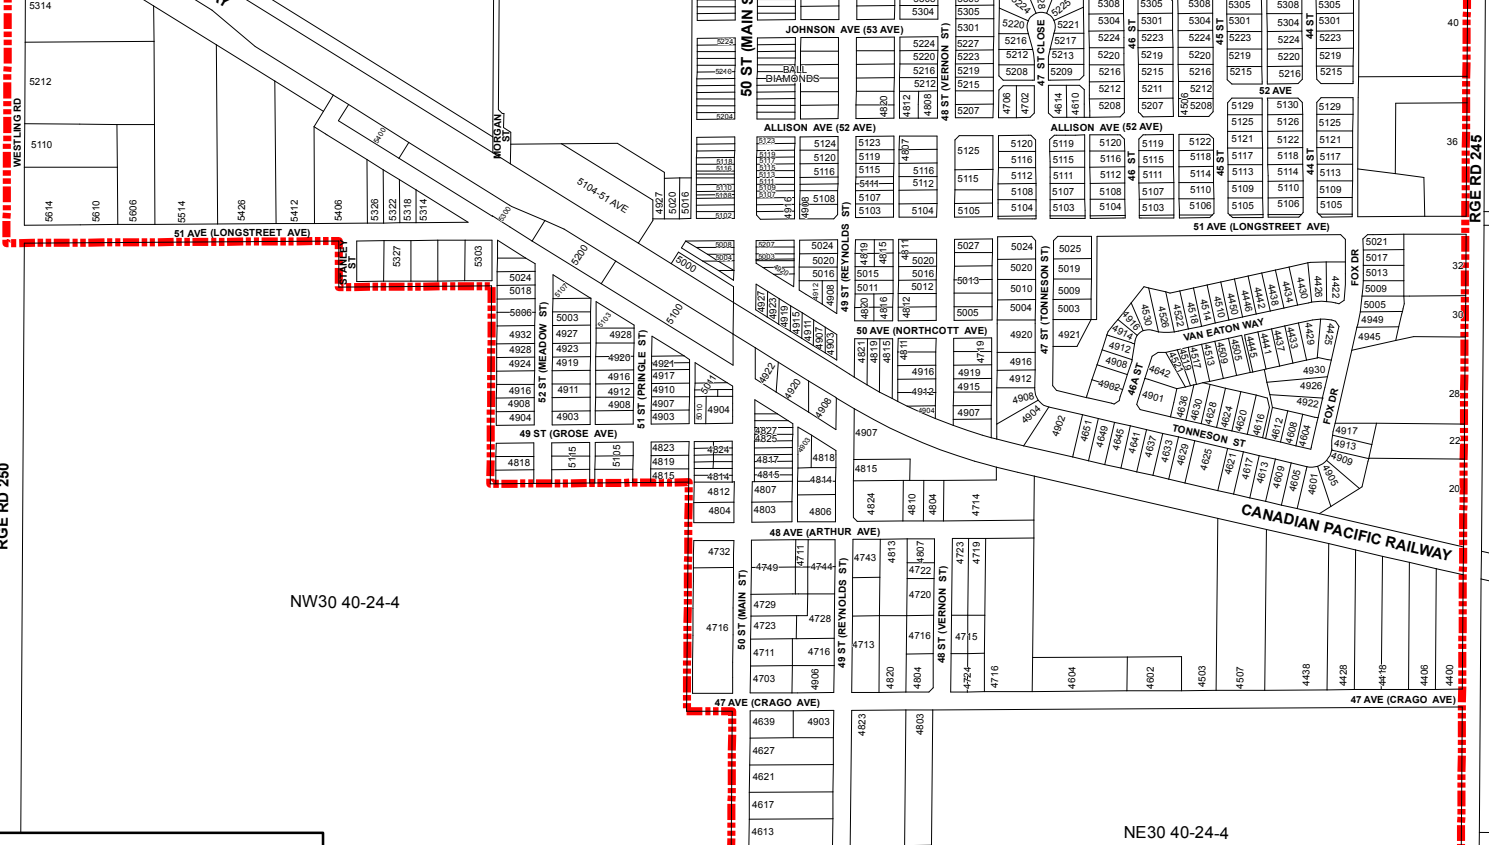

NW31 40-24-4

NE31 40-24-4

RGE RD 245

TWP RD 405B

SW31 40-24-4

SE31 40-24-4

CANADIAN PACIFIC RAILWAY

RGE RD 245

RGE RD 250

NW30 40-24-4

NE30 40-24-4

RGE RD 245

RGE RD 245A

Civic Address Map

Scale: 1:8,500
Date Updated: Mar. 04, 2016